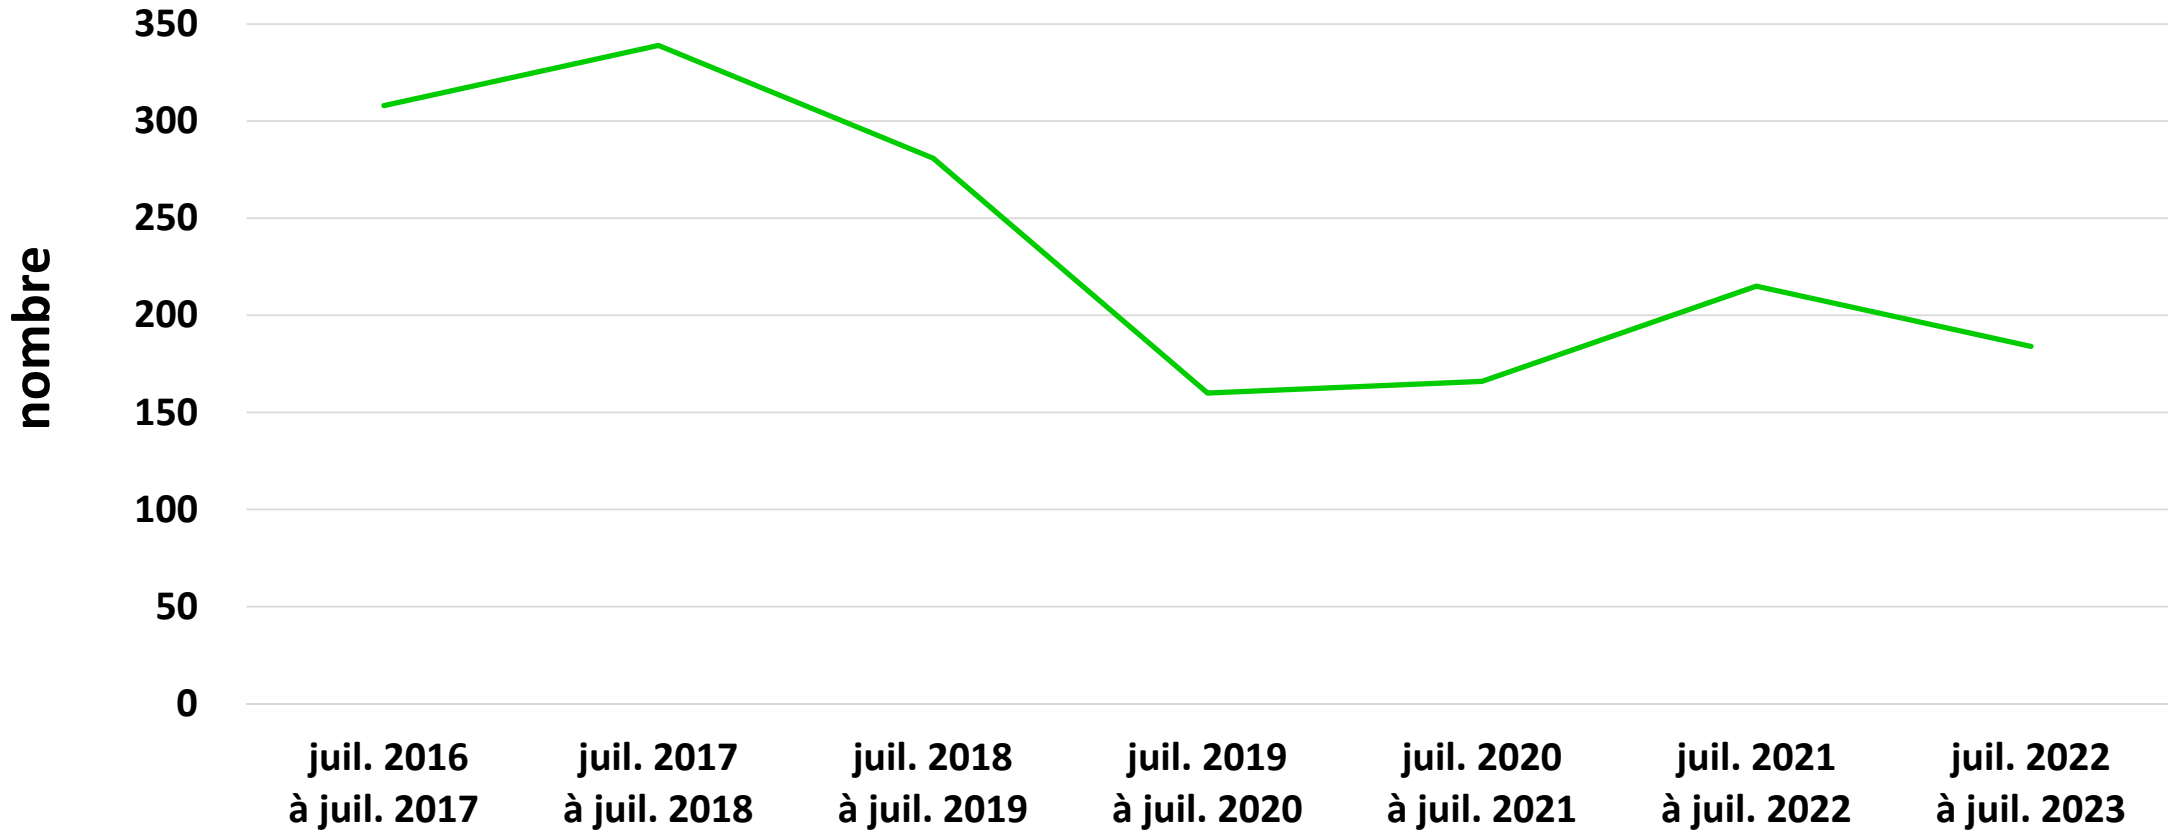

Nombres d'offres d'emploi reçues à Pagora (de juillet "n" à juillet "n+1")