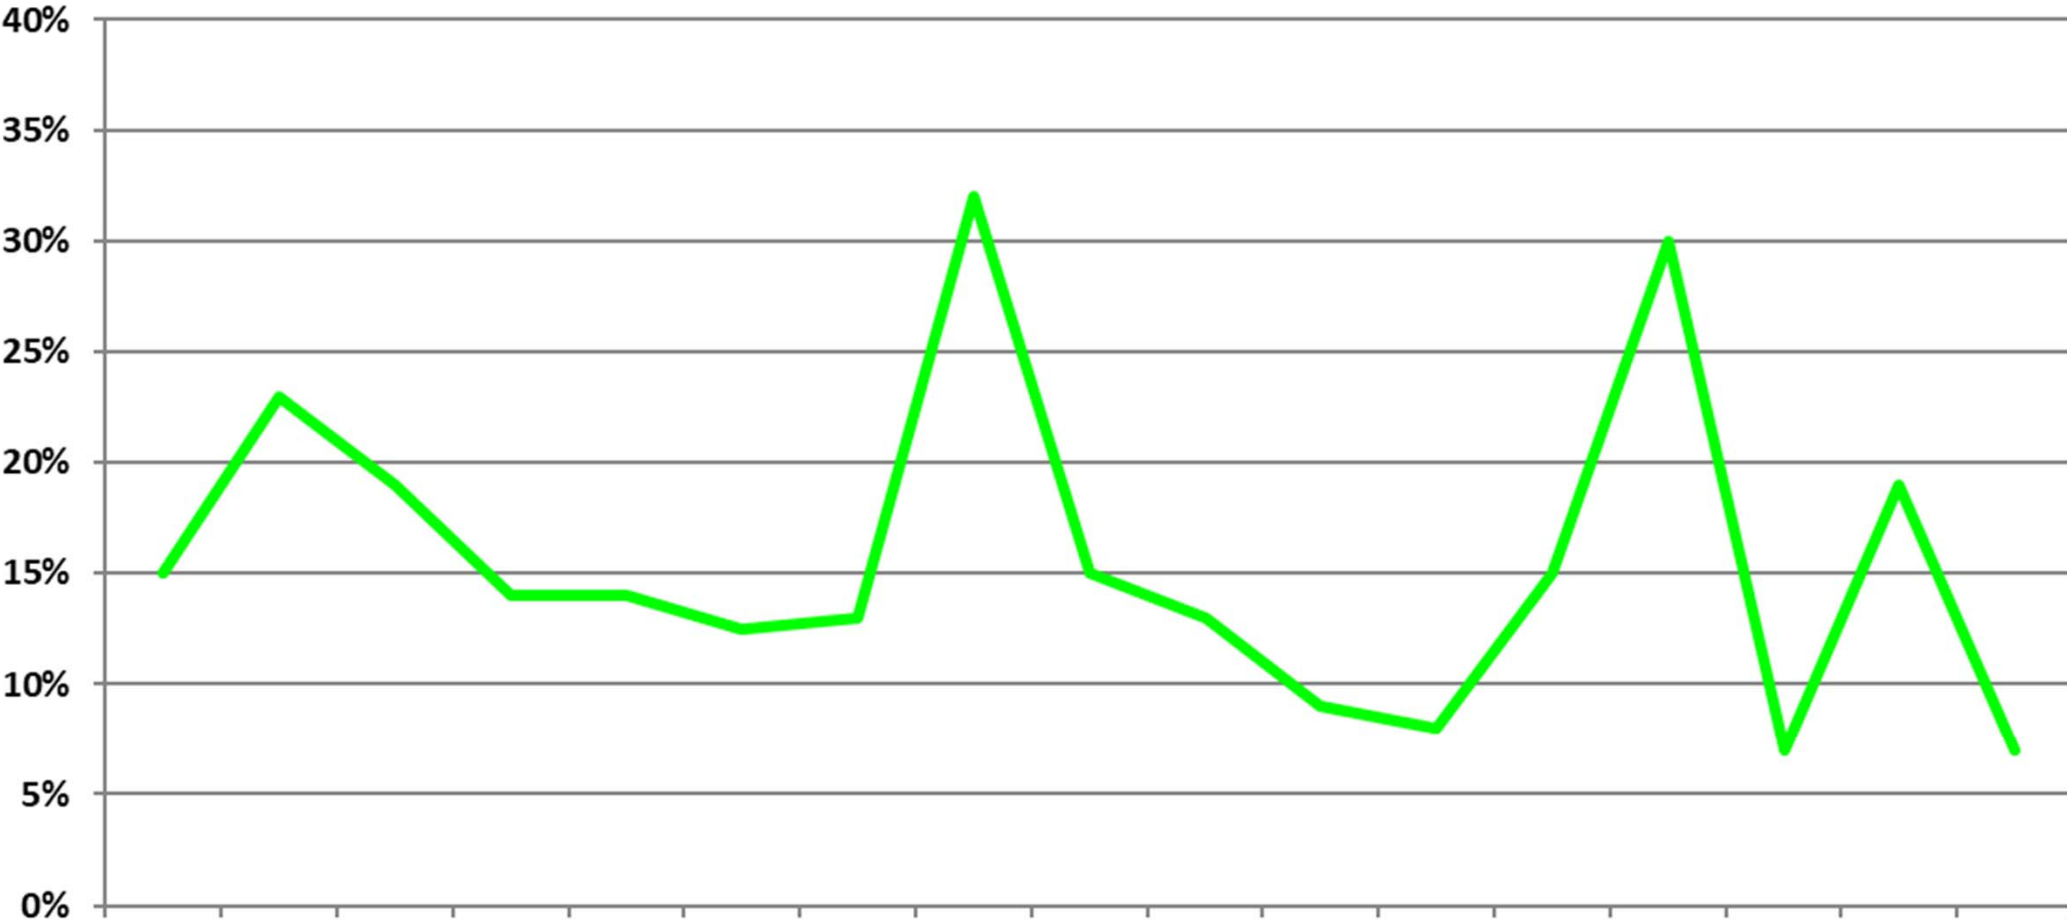

Taux d'insertion (%)

(sortie + 6 mois - enquête indépendante CGE)

Placement à L'étranger (%)

(sortie + 6 mois) - Enquête indépendante CGE

% des actifs de la promo travaillant à l'étranger

promo 2006 promo 2007 promo 2008 promo 2009 promo 2010 promo 2011 promo 2012 promo 2013 promo 2014 promo 2015 promo 2016 promo 2017 promo 2018 promo 2019 promo 2020 promo 2021 promo 2022