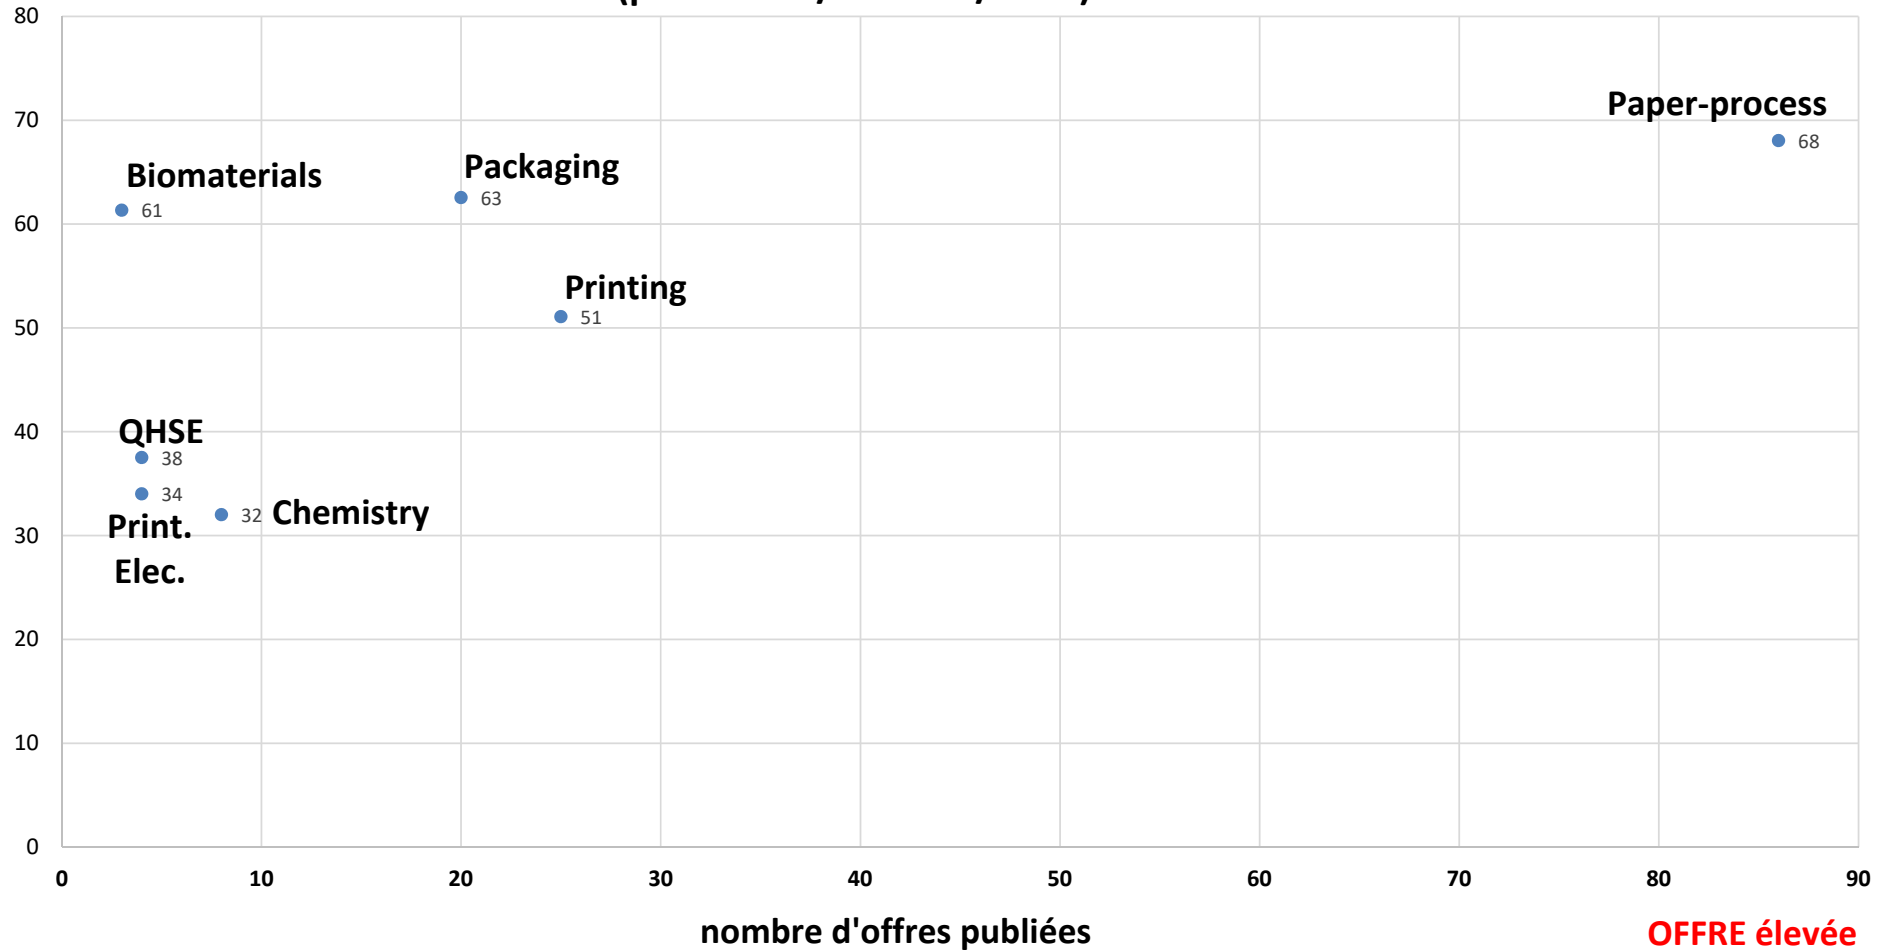

# MARCHÉ DE L'EMPLOI

MàJ le 12/07/2024

Nombres d'offres d'emploi recensées par La Cellulose  
(de juillet "n" à juillet "n+1")

# MARCHÉ DE L'EMPLOI

MàJ le 12/07/2024

Répartition des offres d'emploi recensées par La Cellulose  
(juil 2023 à juil 2024)

# MARCHÉ DE L'EMPLOI

MàJ le 12/07/2024

Indicateur Attractivité par Secteur  
(période 07/2023-07/2024)

Intérêt  
élevé

moyenne du nbre d'ouvertures par offre

OFFRE élevée