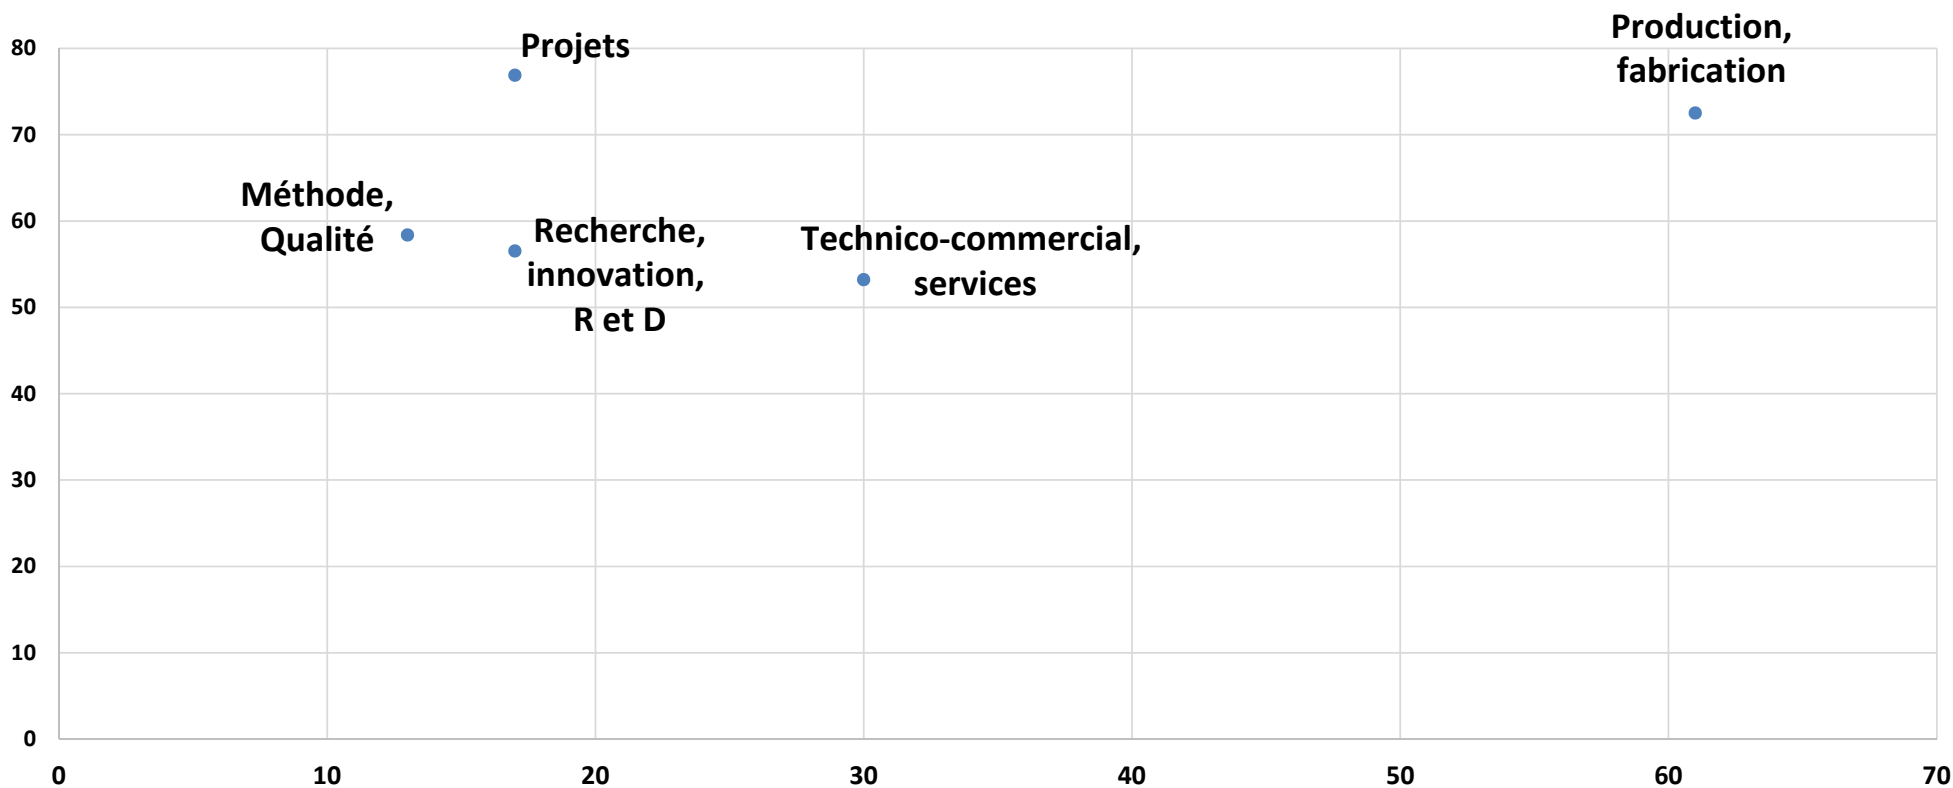

# MARCHÉ DE L'EMPLOI

MàJ le 12/07/2024

Répartition des offres d'emploi recensées par La Cellulose  
(juil 2023 à juil 2024)

# MARCHÉ DE L'EMPLOI

MàJ le 12/07/2024

Indicateur Attractivité par Secteur  
(période 07/2023-07/2024)

Intérêt  
élevé

moyenne du nbre d'ouvertures par offre

OFFRE élevée

# MARCHÉ DE L'EMPLOI

MàJ le 12/07/2024

Indicateur Attractivité par Métier  
(période 07/2023-07/2024)

Attractivité  
élevée

moyenne nbre d'ouvertures par offre

nombre d'offres publiées

OFFRE  
élevée