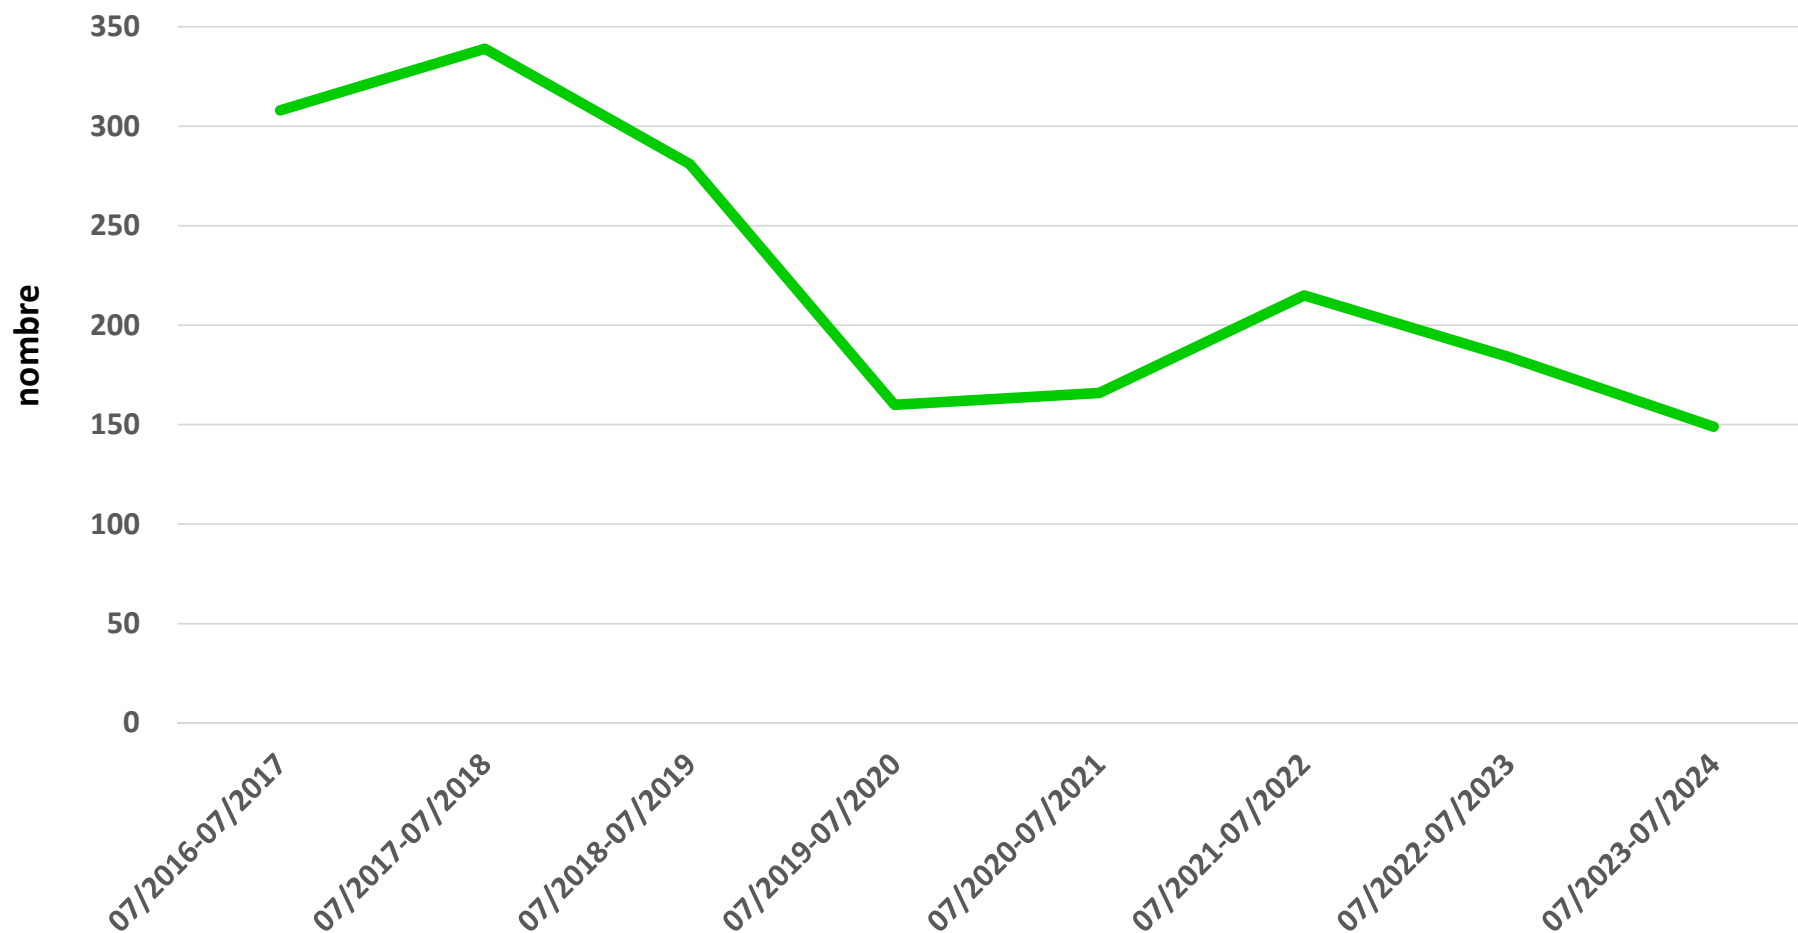

# MARCHÉ DE L'EMPLOI

MàJ le 12/07/2024

Nombres d'offres d'emploi recensées par La Cellulose  
(de juillet "n" à juillet "n+1")

# MARCHÉ DE L'EMPLOI

MàJ le 12/07/2024

Répartition des offres d'emploi recensées par La Cellulose  
(juil 2023 à juil 2024)

# MARCHÉ DE L'EMPLOI

MàJ le 12/07/2024

Indicateur Attractivité par Secteur  
(période 07/2023-07/2024)

Intérêt  
élevé

moyenne du nbre d'ouvertures par offre

OFFRE élevée