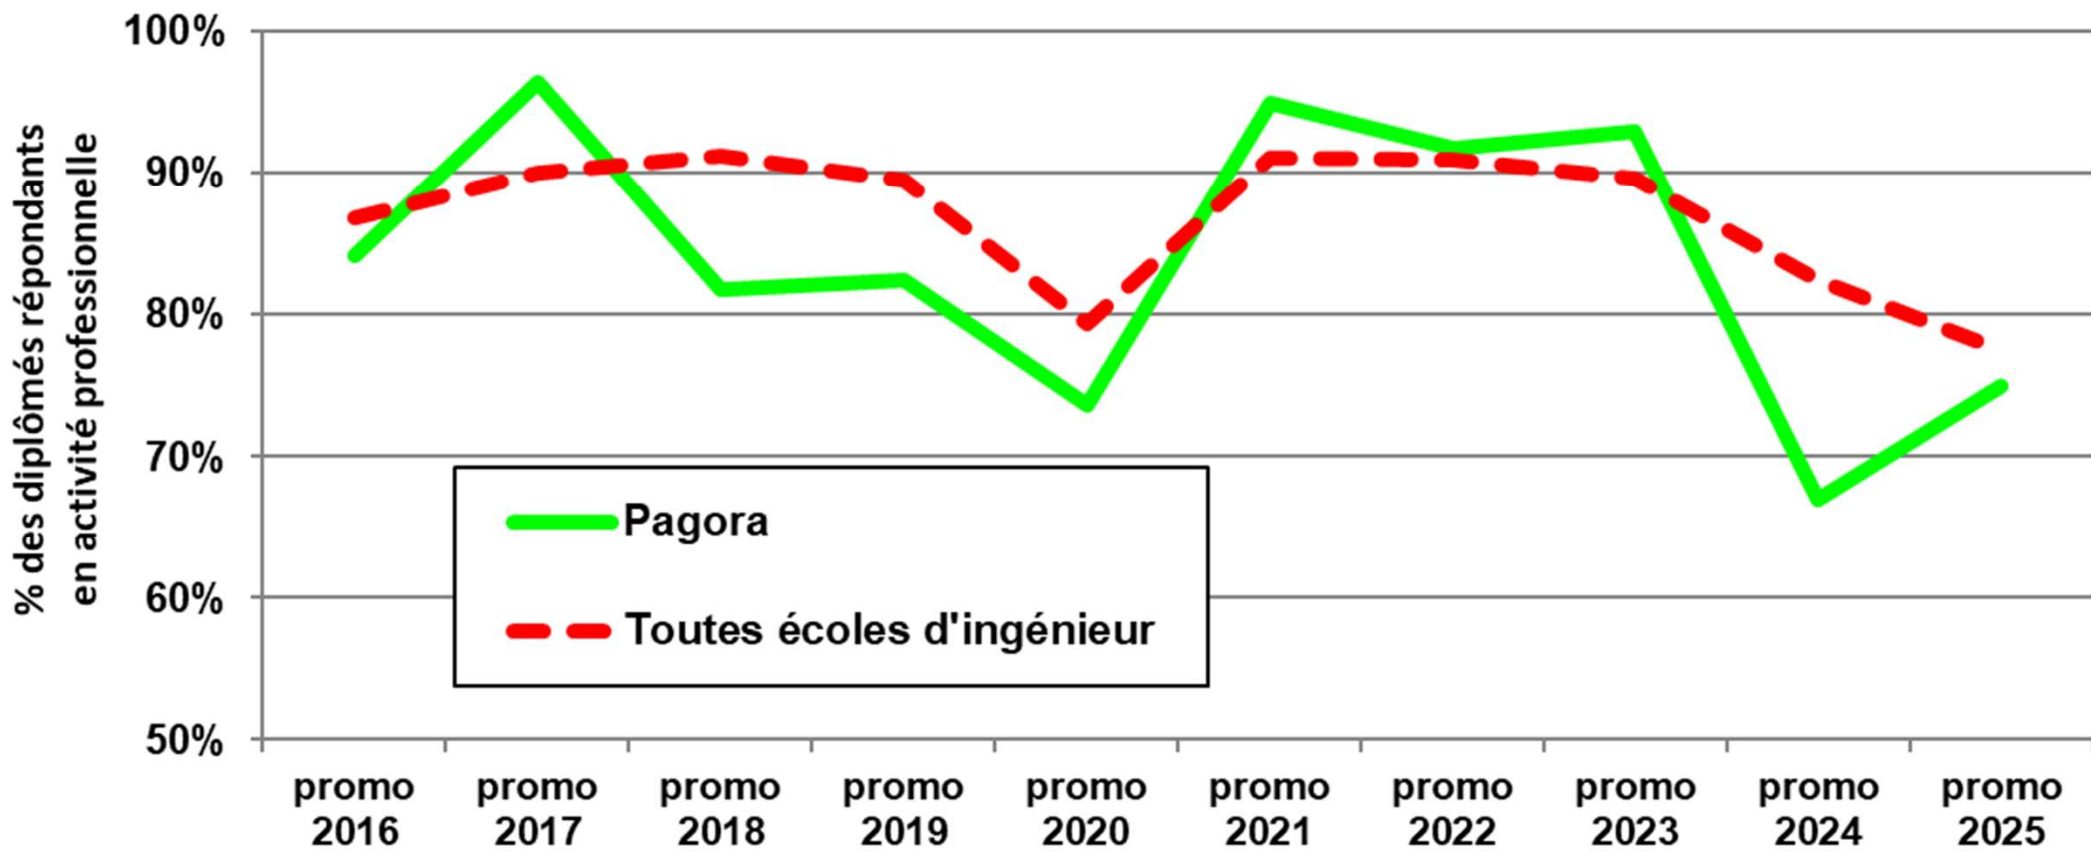

Taux d'insertion - Ingénieurs (%) (sortie + 6 mois - enquête indépendante CGE)

Taux net d'emploi - Ingénieurs (%)

(sortie + 6 mois - enquête indépendante CGE)

Placement à l'étranger - Ingénieurs (%) (sortie + 6 mois) - Enquête indépendante CGE

Taux de réponse (%) (sortie + 6 mois) - Enquête indépendante CGE