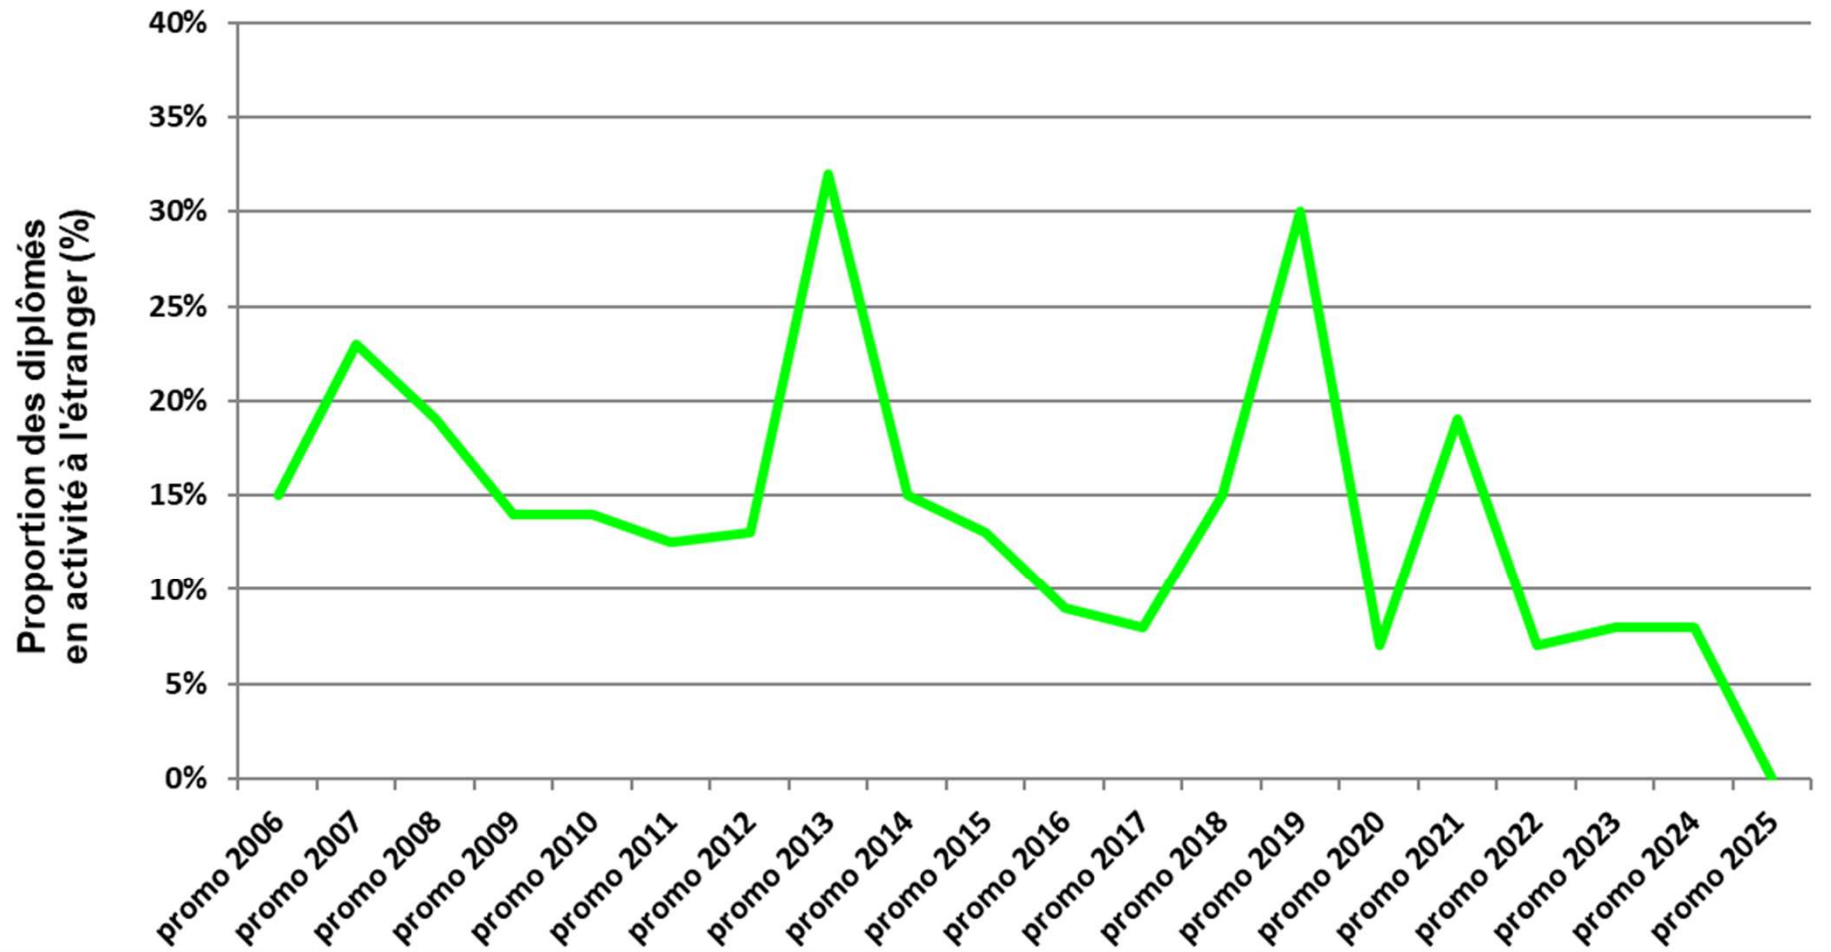

Taux d'insertion - Ingénieurs (%) (sortie + 6 mois - enquête indépendante CGE)

Taux net d'emploi - Ingénieurs (%)

(sortie + 6 mois - enquête indépendante CGE)

Placement à l'étranger - Ingénieurs (%) (sortie + 6 mois) - Enquête indépendante CGE

Taux de réponse (%) (sortie + 6 mois) - Enquête indépendante CGE