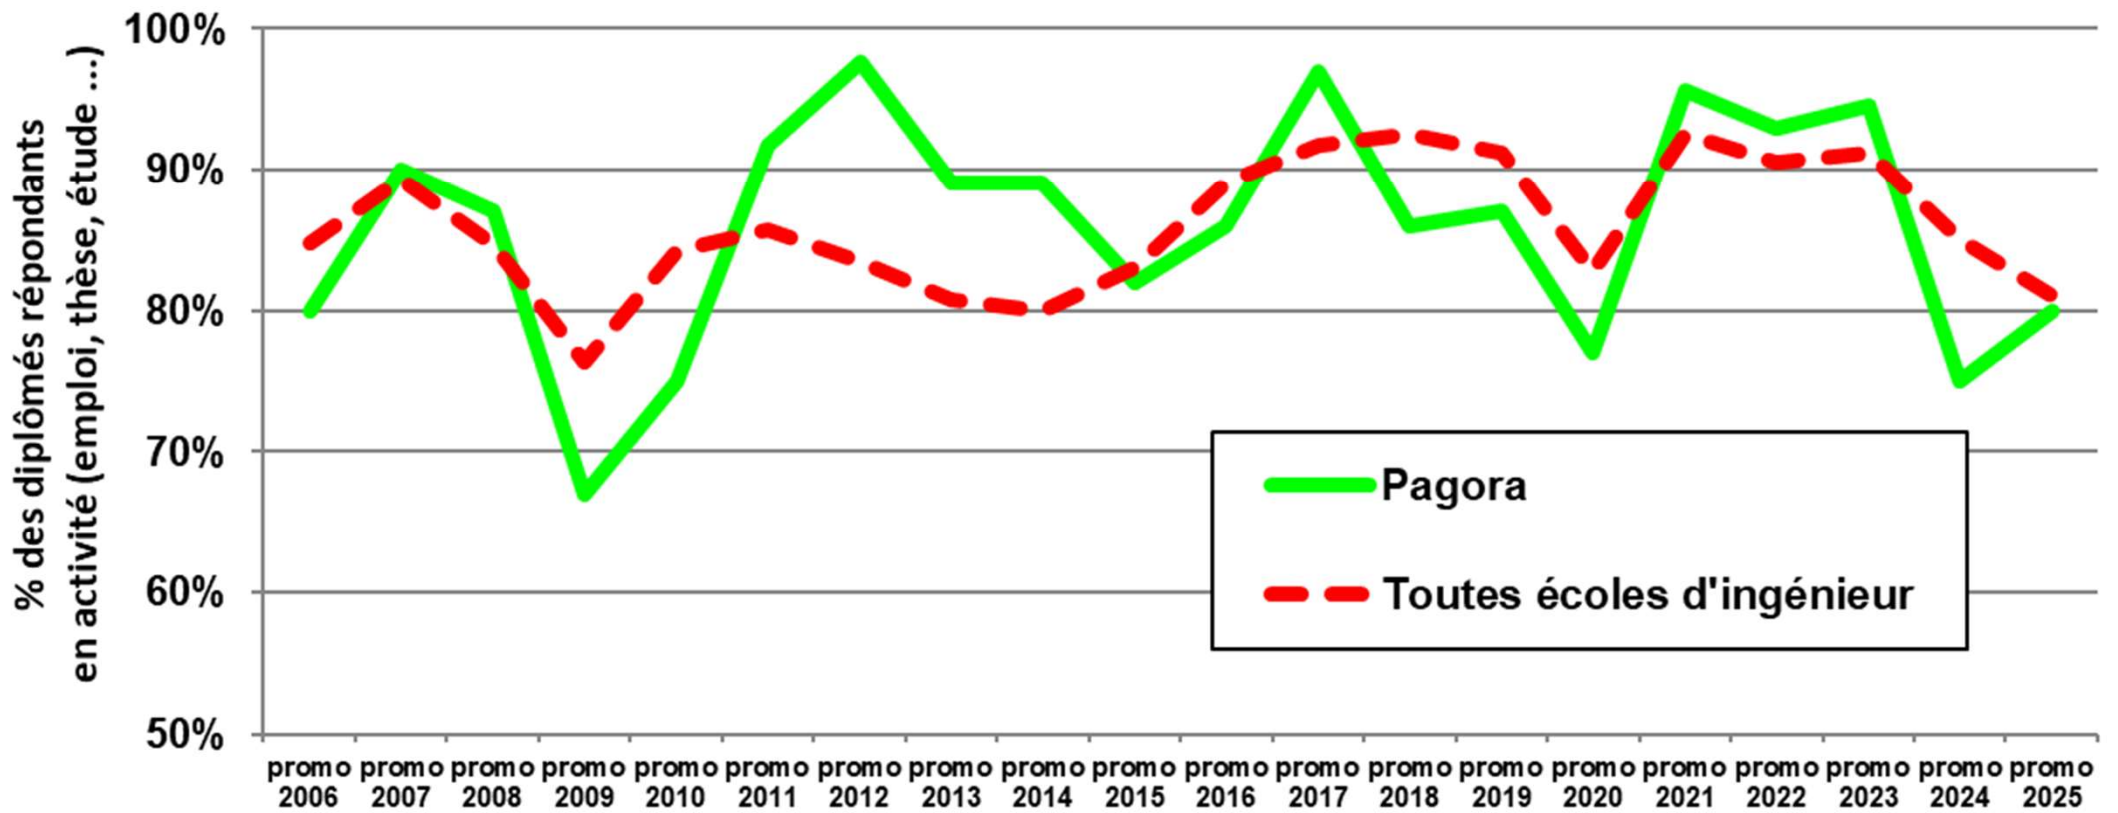

Taux d'insertion - Ingénieurs (%) (sortie + 6 mois - enquête indépendante CGE)

Taux net d'emploi - Ingénieurs (%)

(sortie + 6 mois - enquête indépendante CGE)

Placement à l'étranger - Ingénieurs (%) (sortie + 6 mois) - Enquête indépendante CGE

Taux de réponse (%) (sortie + 6 mois) - Enquête indépendante CGE